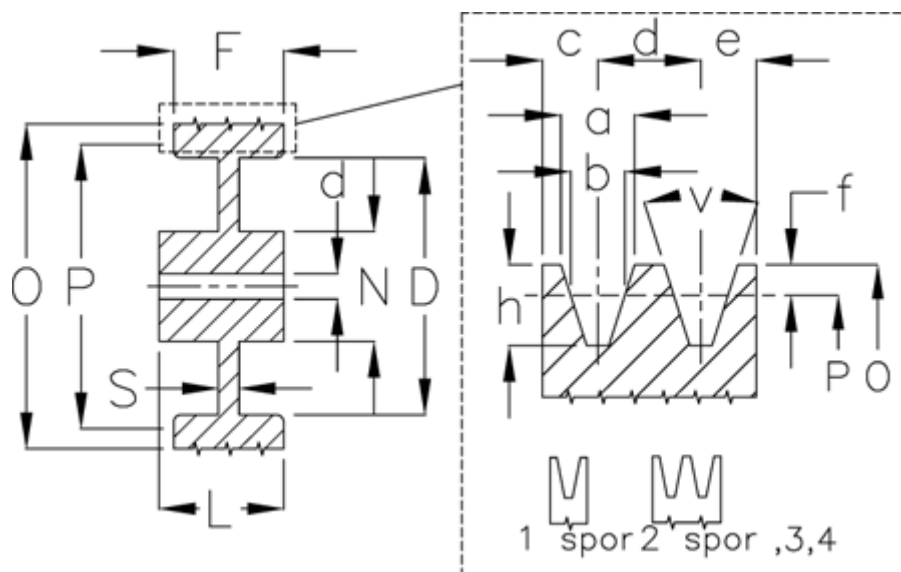

Varenummer: 60410015002
 Beskrivelse: Uboret kileremsskive A 150/2

Mål

Antal spor = 2
 D = 117
 d = 15
 F = 35.0
 L = 45
 N = 60
 O = 155.5
 P = 150

S = 10
 Type = A